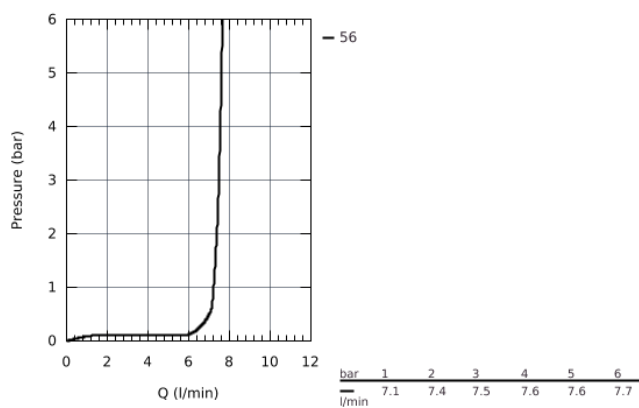

## 26 564 AL0 RAINSHOWER 310 MONO HEAD SHOWERS SET DE DUȘ FIX 422 MM, 1 PULVERIZARE

### DESCRIEREA PRODUSULUI

- compus din:
- duș fix Rainshower 310
- 1 tip de jet:
- GROHE PureRain
- Braț de duș Rainshower 422 mm (26 145)
- limitator de debit **GROHE EcoJoy** la 9.5 l/min
- pulverizare perfectă cu tehnologia **GROHE DreamSpray**
- finisaj **GROHE StarLight**
- sistem anti-calcar **SpeedClean**
- **Inner WaterGuide** pentru o durabilitate crescută în utilizare
- compatibil cu boilere
- presiunea minimă recomandată 1.0 bar