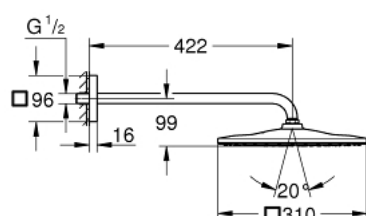

## 26 564 AL0 RAINSHOWER 310 MONO HEAD SHOWERS SET DE DUȘ FIX 422 MM, 1 PULVERIZARE

### DESCRIEREA PRODUSULUI

- compus din:
- duș fix Rainshower 310
- 1 tip de jet:
- GROHE PureRain
- Braț de duș Rainshower 422 mm (26 145)
- limitator de debit **GROHE EcoJoy** la 9.5 l/min
- pulverizare perfectă cu tehnologia **GROHE DreamSpray**
- finisaj **GROHE StarLight**
- sistem anti-calcar **SpeedClean**
- **Inner WaterGuide** pentru o durabilitate crescută în utilizare
- compatibil cu boilere
- presiunea minimă recomandată 1.0 bar

### PIESE DE SCHIMB

1: Fibre seal Ø 18,5 x Ø 12 x 2 (Order-nr. 0138900M)

2: Dirt strainer (Order-nr. 48007000)